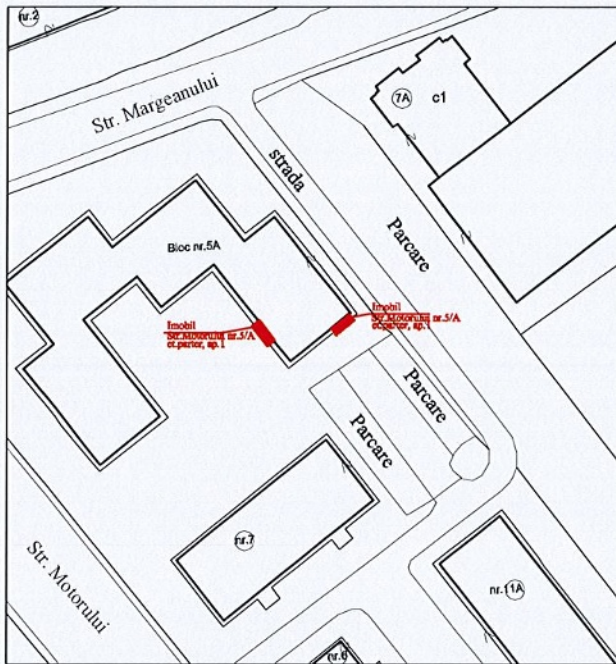

Anexa nr 1 la HCL nr. 1

PLAN DE AMPLASAMENT ȘI DELIMITARE
a imobilului cuprins în CF 104479 Baia Mare
Nr. topo: 2737/4909
din mun. Baia Mare, Str. Motorului, nr. 5/A, ap. 1, jud. Maramureș
UAT Baia Mare
1 IMOBILE-INTRAVILAN

Scara 1:1000

Scara 1:200

SITUAȚIA ACTUALĂ				SITUAȚIA PROPUȘĂ		
Nr. C.F.	Nr. topo.	Suprafața mp	PROPRIETARI	Nr. topo dezmembrat	Suprafața mp	PROPRIETARI
104479	2737/4909	1 136 297	Statul Român	2737/4910	4	Municipiul Baia Mare
				2737/4911	4	Municipiul Baia Mare
				2737/4912	1 136 289	Statul Roman
TOTAL					1 136 297	