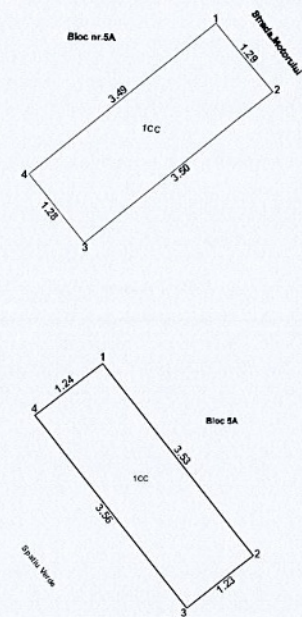

Anexa nr 1 la HCL nr. 1

PLAN DE AMPLASAMENT ȘI DELIMITARE
a imobilului cuprins în CF 104479 Baia Mare
Nr. topo: 2737/4909
din mun. Baia Mare, Str. Motorului, nr. 5/A, ap. 1, jud. Maramureș
UAT Baia Mare
1 IMOBILE-INTRAVILAN

Scara 1:1000

Scara 1:200

SITUAȚIA ACTUALĂ				SITUAȚIA PROPUȘĂ		
Nr. C.F.	Nr. topo.	Suprafața mp	PROPRIETARI	Nr. topo dezmembrat	Suprafața mp	PROPRIETARI
104479	2737/4909	1 136 297	Statul Român	2737/4910	4	Municipiul Baia Mare
				2737/4911	4	Municipiul Baia Mare
				2737/4912	1 136 289	Statul Roman
TOTAL					1 136 297	